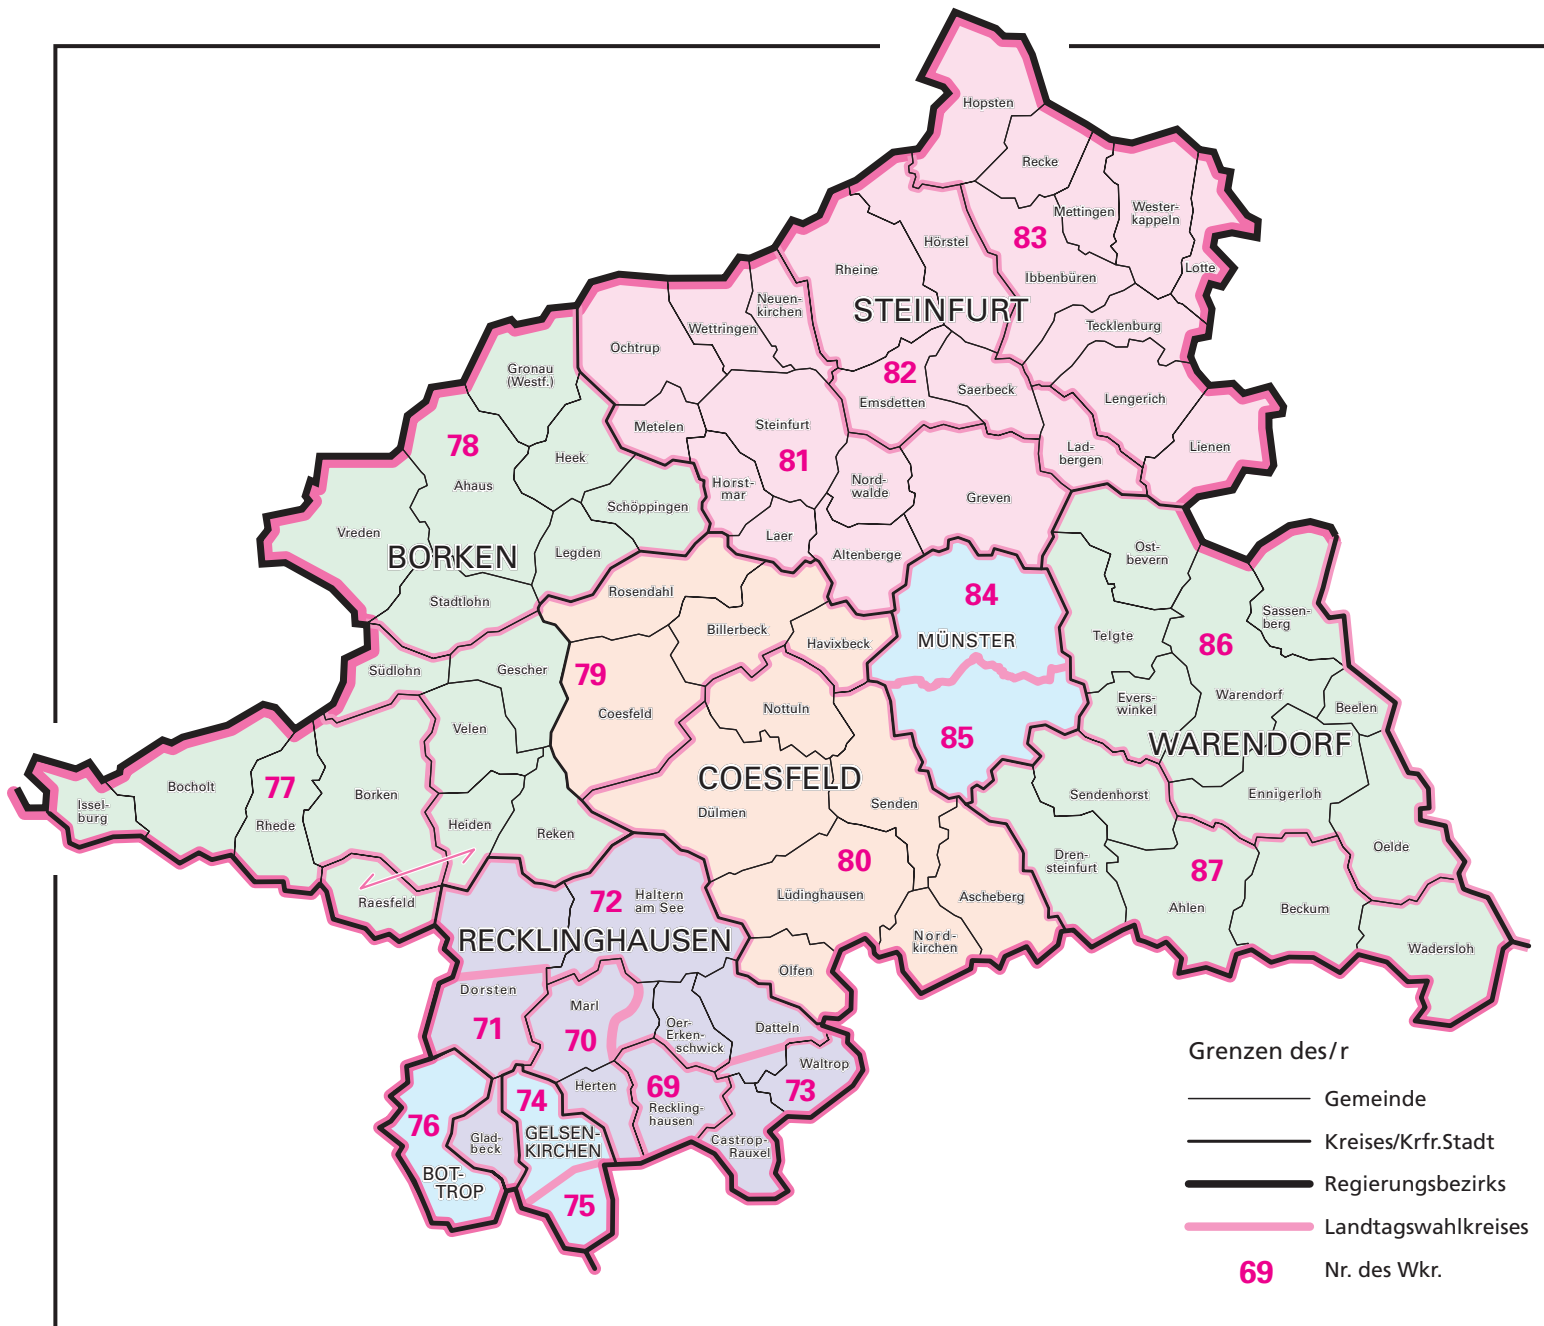

Grafik: LDS NRW

# LANDTAGSWAHLEN IN NORDRHEIN-WESTFALEN

## Landtagswahlkreise

Regierungsbezirk Münster

Wahlkreis Nr.	Wahlkreis
69	Recklinghausen I
70	Recklinghausen II
71	Recklinghausen III
72	Recklinghausen IV
73	Recklinghausen V
74	Gelsenkirchen I
75	Gelsenkirchen II
76	Bottrop
77	Borken I
78	Borken II
79	Coesfeld I - Borken III
80	Coesfeld II
81	Steinfurt I
82	Steinfurt II
83	Steinfurt III
84	Münster I
85	Münster II
86	Warendorf I
87	Warendorf II

Grenzen des/r

- Gemeinde
- Kreises/Krfr.Stadt
- Regierungsbezirks
- Landtagswahlkreises
- 69** Nr. des Wkr.